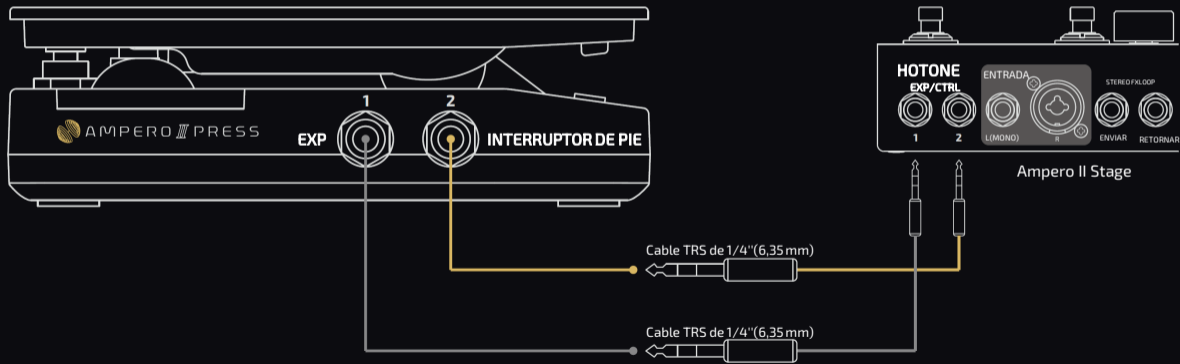

AMPERO III PRESS

Conmutación pasiva / Pedal de expresión

Conexión

AMPERO III PRESS

Conmutación pasiva / Pedal de expresión

Especificaciones

EXP (Expresión): 1/4" (6,35 mm) TRS, 10 k Ω , Lineal

INTERRUPTOR DE PIE: 1/4" (6,35 mm) TRS*,

Momentáneo Dimensiones: 162 mm (ancho) x 81 mm (fondo) x 51 mm (alto) Peso: 455 g

*: Dependiendo del dispositivo controlado, es compatible con los cables TS.

Esquema de la toma

EXP

HOTONE

Gracias por adquirir un producto Hotone.